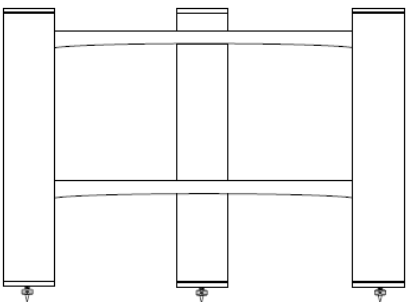

### HEPTA M - S 20

Höhe über alles	20cm
Breite über alles	69cm
Nutzbreite zwischen den Standrohren	53cm
Tiefe über alles	63cm
Nutztiefe zwischen den Standrohren	54cm
Nutzhöhe unterhalb 1.Ebene	16cm

### HEPTA M - 20

Höhe über alles	42cm
Breite über alles	69cm
Nutzbreite zwischen den Standrohren	53cm
Tiefe über alles	63cm
Nutztiefe zwischen den Standrohren	54cm
Nutzhöhe 1.Ebene (Standardboden/ISP)	16cm/14cm
Nutzhöhe unterhalb 1.Ebene	16cm

### HEPTA M - 28

Höhe über alles	50cm
Breite über alles	69cm
Nutzbreite zwischen den Standrohren	53cm
Tiefe über alles	63cm
Nutztiefe zwischen den Standrohren	54cm
Nutzhöhe 1.Ebene (Standardboden/ISP)	24cm/22cm
Nutzhöhe unterhalb 1.Ebene	16cm

### HEPTA M - O 28

Höhe über alles	58cm
Breite über alles	69cm
Nutzbreite zwischen den Standrohren	53cm
Tiefe über alles	63cm
Nutztiefe zwischen den Standrohren	54cm
Nutzhöhe 1.Ebene (Standardboden/ISP)	24cm/22cm
Nutzhöhe unterhalb 1.Ebene	24cm