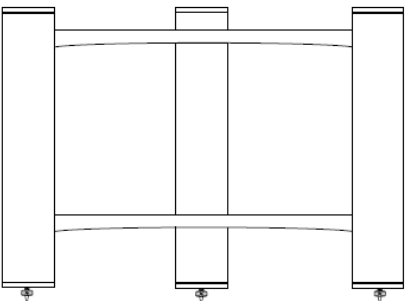

Audio Magic Hepta Maßkarte

HEPTA M - S 20

HEPTA M - S 20

Höhe über alles	20cm
Breite über alles	69cm
Nutzbreite zwischen den Standrohren	53cm
Tiefe über alles	63cm
Nutztiefe zwischen den Standrohren	54cm
Nutzhöhe unterhalb 1.Ebene	16cm

HEPTA M - 20

HEPTA M - 20

Höhe über alles	42cm
Breite über alles	69cm
Nutzbreite zwischen den Standrohren	53cm
Tiefe über alles	63cm
Nutztiefe zwischen den Standrohren	54cm
Nutzhöhe 1.Ebene (Standardboden/ISP)	16cm/14cm
Nutzhöhe unterhalb 1.Ebene	16cm

HEPTA M - 28

HEPTA M - 28

Höhe über alles	50cm
Breite über alles	69cm
Nutzbreite zwischen den Standrohren	53cm
Tiefe über alles	63cm
Nutztiefe zwischen den Standrohren	54cm
Nutzhöhe 1.Ebene (Standardboden/ISP)	24cm/22cm
Nutzhöhe unterhalb 1.Ebene	16cm

HEPTA M - O 28

HEPTA M - O 28

Höhe über alles	58cm
Breite über alles	69cm
Nutzbreite zwischen den Standrohren	53cm
Tiefe über alles	63cm
Nutztiefe zwischen den Standrohren	54cm
Nutzhöhe 1.Ebene (Standardboden/ISP)	24cm/22cm
Nutzhöhe unterhalb 1.Ebene	24cm

bt

HEPTA M - 36

HEPTA M - 36

Höhe über alles	58cm
Breite über alles	69cm
Nutzbreite zwischen den Standrohren	53cm
Tiefe über alles	63cm
Nutztiefe zwischen den Standrohren	54cm
Nutzhöhe 1.Ebene (Standardboden/ISP)	32cm/30cm
Nutzhöhe unterhalb 1.Ebene	16cm

Maßerklärung