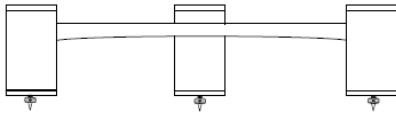

### HEPTA M - S 20

Höhe über alles	20cm
Breite über alles	69cm
Nutzbreite zwischen den Standrohren	53cm
Tiefe über alles	63cm
Nutztiefe zwischen den Standrohren	54cm
Nutzhöhe unterhalb 1.Ebene	16cm

### HEPTA M - 20

Höhe über alles	42cm
Breite über alles	69cm
Nutzbreite zwischen den Standrohren	53cm
Tiefe über alles	63cm
Nutztiefe zwischen den Standrohren	54cm
Nutzhöhe 1.Ebene (Standardboden/ISP)	16cm/14cm
Nutzhöhe unterhalb 1.Ebene	16cm

### HEPTA M - 28

Höhe über alles	50cm
Breite über alles	69cm
Nutzbreite zwischen den Standrohren	53cm
Tiefe über alles	63cm
Nutztiefe zwischen den Standrohren	54cm
Nutzhöhe 1.Ebene (Standardboden/ISP)	24cm/22cm
Nutzhöhe unterhalb 1.Ebene	16cm

### HEPTA M - O 28

Höhe über alles	58cm
Breite über alles	69cm
Nutzbreite zwischen den Standrohren	53cm
Tiefe über alles	63cm
Nutztiefe zwischen den Standrohren	54cm
Nutzhöhe 1.Ebene (Standardboden/ISP)	24cm/22cm
Nutzhöhe unterhalb 1.Ebene	24cm