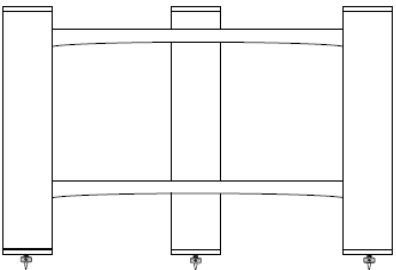

### HEPTA M - S 20

Höhe über alles	20cm
Breite über alles	69cm
Nutzbreite zwischen den Standrohren	53cm
Tiefe über alles	63cm
Nutztiefe zwischen den Standrohren	54cm
Nutzhöhe unterhalb 1.Ebene	16cm

### HEPTA M - 20

Höhe über alles	42cm
Breite über alles	69cm
Nutzbreite zwischen den Standrohren	53cm
Tiefe über alles	63cm
Nutztiefe zwischen den Standrohren	54cm
Nutzhöhe 1.Ebene (Standardboden/ISP)	16cm/14cm
Nutzhöhe unterhalb 1.Ebene	16cm

### HEPTA M - 28

Höhe über alles	50cm
Breite über alles	69cm
Nutzbreite zwischen den Standrohren	53cm
Tiefe über alles	63cm
Nutztiefe zwischen den Standrohren	54cm
Nutzhöhe 1.Ebene (Standardboden/ISP)	24cm/22cm
Nutzhöhe unterhalb 1.Ebene	16cm