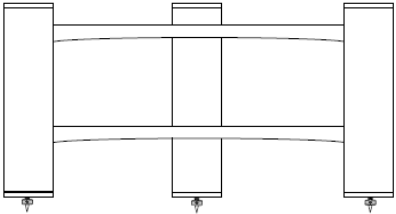

# Audio Magic Hepta Maßkarte

### HEPTA M - S 20

Höhe über alles	20cm
Breite über alles	69cm
Nutzbreite zwischen den Standrohren	53cm
Tiefe über alles	63cm
Nutztiefe zwischen den Standrohren	54cm
Nutzhöhe unterhalb 1.Ebene	16cm

### HEPTA M - 20

Höhe über alles	42cm
Breite über alles	69cm
Nutzbreite zwischen den Standrohren	53cm
Tiefe über alles	63cm
Nutztiefe zwischen den Standrohren	54cm
Nutzhöhe 1.Ebene (Standardboden/ISP)	16cm/14cm
Nutzhöhe unterhalb 1.Ebene	16cm

### HEPTA M - O 28

Höhe über alles	58cm
Breite über alles	69cm
Nutzbreite zwischen den Standrohren	53cm
Tiefe über alles	63cm
Nutztiefe zwischen den Standrohren	54cm
Nutzhöhe 1.Ebene (Standardboden/ISP)	24cm/22cm
Nutzhöhe unterhalb 1.Ebene	24cm